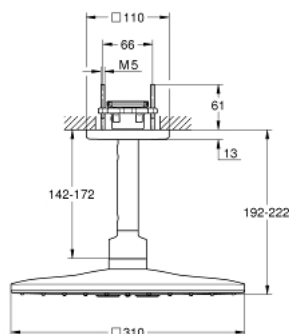

26 481 000 RAINSHOWER SMARTACTIVE 310 CUBE SET DE DUȘ FIX CU MONTARE ÎN TAVAN 142 MM, 2 PULVERIZĂRI

DESCRIEREA PRODUSULUI

- compus din:
- duș fix Rainshower SmartActive 310 Cube
- 2 tipuri de jet:
- GROHE PureRain, ActiveRain
- braț fix de duș 142 mm
- pulverizare perfectă cu tehnologia GROHE DreamSpray
- suprafață cromată GROHE StarLight
- sistem anti-calcar SpeedClean
- Inner WaterGuide pentru o durabilitate crescută în utilizare
- a se folosi împreună cu setul de instalare încastrată 26 483 000 sau 26 484 000 - se comercializează separat

26 481 000 RAINSHOWER SMARTACTIVE 310 CUBE SET DE DUȘ FIX CU MONTARE ÎN TAVAN 142 MM, 2 PULVERIZĂRI