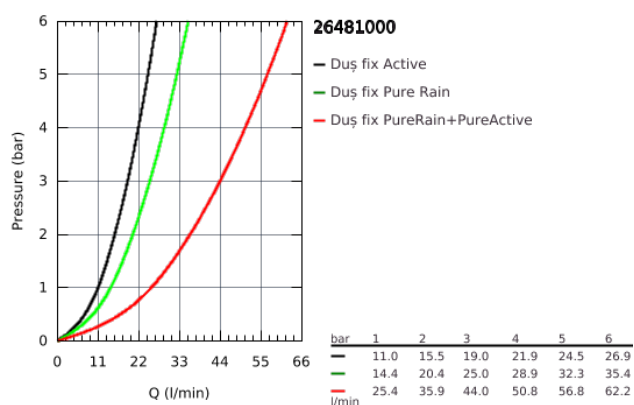

26 481 000 RAINSHOWER SMARTACTIVE 310 CUBE SET DE DUȘ FIX CU MONTARE ÎN TAVAN 142 MM, 2 PULVERIZĂRI

DESCRIEREA PRODUSULUI

- compus din:
- duș fix Rainshower SmartActive 310 Cube
- 2 tipuri de jet:
- GROHE PureRain, ActiveRain
- braț fix de duș 142 mm
- pulverizare perfectă cu tehnologia GROHE DreamSpray
- suprafață cromată GROHE StarLight
- sistem anti-calcar SpeedClean
- Inner WaterGuide pentru o durabilitate crescută în utilizare
- a se folosi împreună cu setul de instalare încastrată 26 483 000 sau 26 484 000 - se comercializează separat

26 481 000 RAINSHOWER SMARTACTIVE 310 CUBE SET DE DUȘ FIX CU MONTARE ÎN TAVAN 142 MM, 2 PULVERIZĂRI